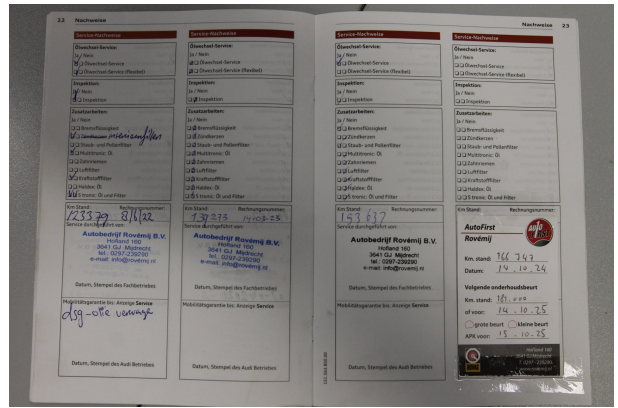

Service Nederland		Service Nederland	
Overzicht Service: Ja / Nein ☒ Overzicht Service ☒ Overzicht Service (Markat)	Overzicht Service: Ja / Nein ☒ Overzicht Service ☒ Overzicht Service (Markat)	Overzicht Service: Ja / Nein ☒ Overzicht Service ☒ Overzicht Service (Markat)	Overzicht Service: Ja / Nein ☒ Overzicht Service ☒ Overzicht Service (Markat)
Inspectie: Ja / Nein ☒ Inspectie	Inspectie: Ja / Nein ☒ Inspectie	Inspectie: Ja / Nein ☒ Inspectie	Inspectie: Ja / Nein ☒ Inspectie
Zusatzarbeiten: Ja / Nein ☒ Brennstoffsystem ☒ Zündkerzen ☒ Staub- und Pollenfilter ☒ Multitronic-Öl ☒ Zahnriemen ☒ Luftfilter ☒ Katalysatorfilter ☒ Halter: Öl	Zusatzarbeiten: Ja / Nein ☒ Brennstoffsystem ☒ Zündkerzen ☒ Staub- und Pollenfilter ☒ Multitronic-Öl ☒ Zahnriemen ☒ Luftfilter ☒ Katalysatorfilter ☒ Halter: Öl	Zusatzarbeiten: Ja / Nein ☒ Brennstoffsystem ☒ Zündkerzen ☒ Staub- und Pollenfilter ☒ Multitronic-Öl ☒ Zahnriemen ☒ Luftfilter ☒ Katalysatorfilter ☒ Halter: Öl	Zusatzarbeiten: Ja / Nein ☒ Brennstoffsystem ☒ Zündkerzen ☒ Staub- und Pollenfilter ☒ Multitronic-Öl ☒ Zahnriemen ☒ Luftfilter ☒ Katalysatorfilter ☒ Halter: Öl
Km Stand: 172027 Rechnungsnummer: Service durchgeführt von: Autoservice Opmeer De Veken 32 Tel: 0229-427262	Km Stand: 172027 Rechnungsnummer: Service durchgeführt von: Autoservice Opmeer De Veken 32 Tel: 0229-427262	Km Stand: 172027 Rechnungsnummer: Service durchgeführt von: Autoservice Opmeer De Veken 32 Tel: 0229-427262	Km Stand: 172027 Rechnungsnummer: Service durchgeführt von: Autoservice Opmeer De Veken 32 Tel: 0229-427262
Datum, Stempel des Fachbetriebs	Datum, Stempel des Fachbetriebs	Datum, Stempel des Fachbetriebs	Datum, Stempel des Fachbetriebs
Mobilitätsgarantie bis: Anlege Service	Mobilitätsgarantie bis: Anlege Service	Mobilitätsgarantie bis: Anlege Service	Mobilitätsgarantie bis: Anlege Service